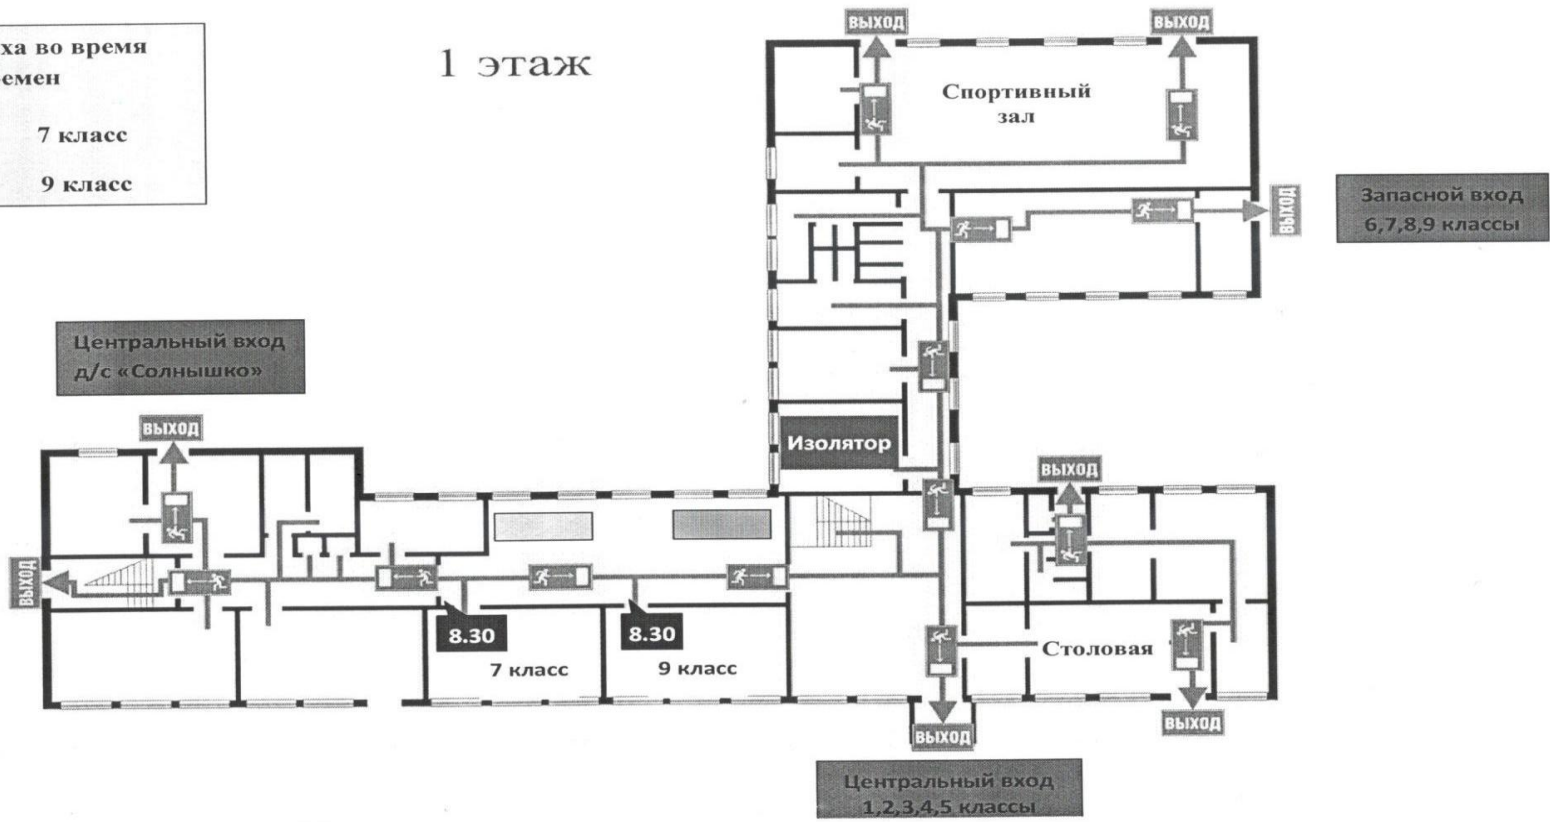

Утверждаю
 Директор ГБОУ ООШ
 с. Большое Ермаково
 Башмакова Л.И.
 Приказ № 4/С от 25.08.2020г.

Схема распределения классов по аудиториям с учетом времени начала уроков в ГБОУ ООШ с. Большое Ермаково

Зона отдыха во время перемен

	7 класс
	9 класс

1 этаж

2 этаж

Зона отдыха во время перемен	
	1 класс
	2 класс
	3-4 класс
	5 класс
	6 класс
	8 класс